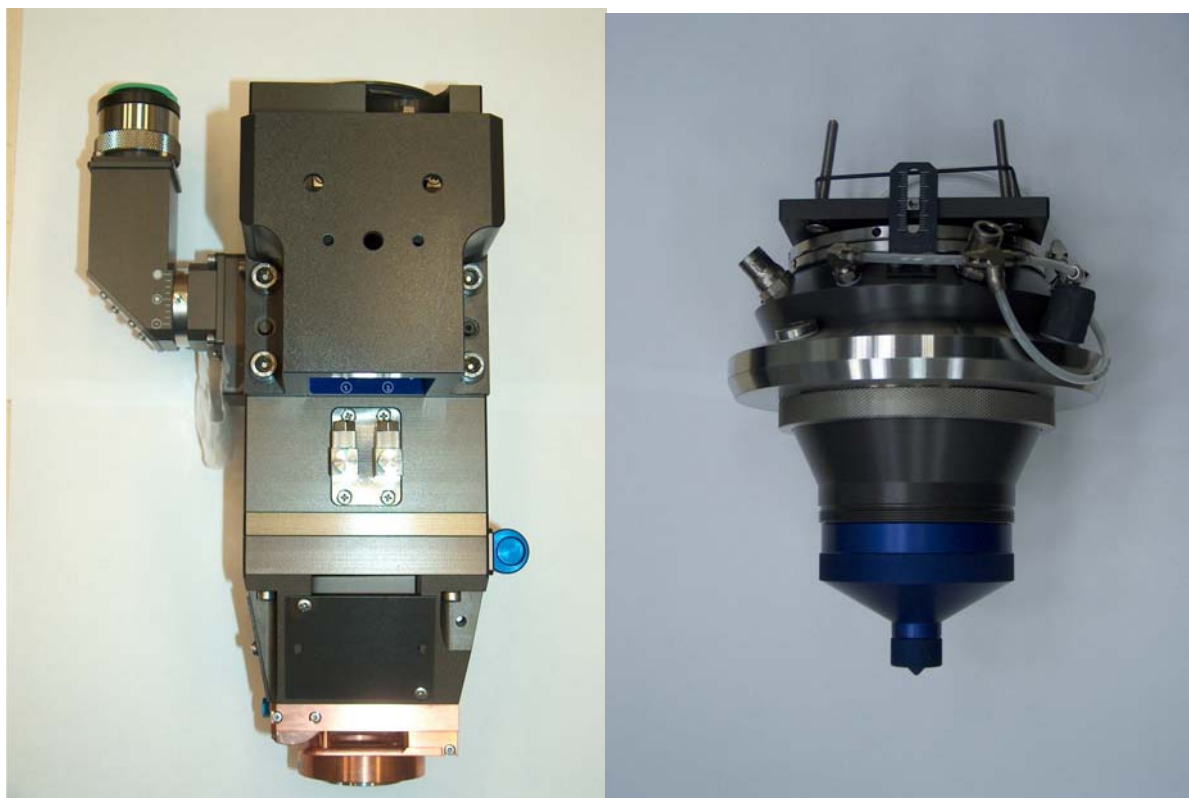

Différentes optiques Nd-YAG utilisables sur cette machine :

Optique de soudage

Optique de découpe

Optique de rechargement-fabrication directe par injection coaxiale de poudres

Optiques de soudage-rechargement Precitec avec boucle de contrôle intégrée

Optiques de rechargement développées au laboratoire