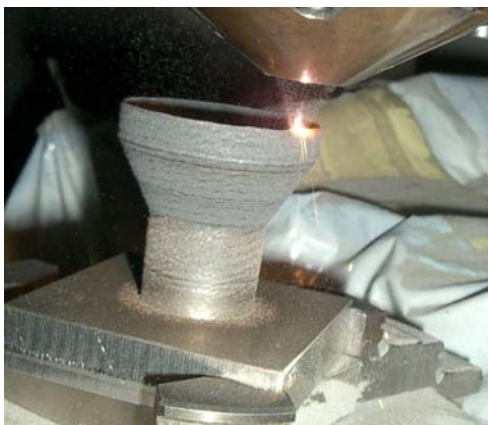

Différentes optiques Nd-YAG utilisables sur cette machine :

Optique de soudage

Optique de découpe

Optique de rechargement-fabrication directe par injection coaxiale de poudres

Optiques de soudage-rechargement Precitec avec boucle de contrôle intégrée

Optiques de rechargement développées au laboratoire